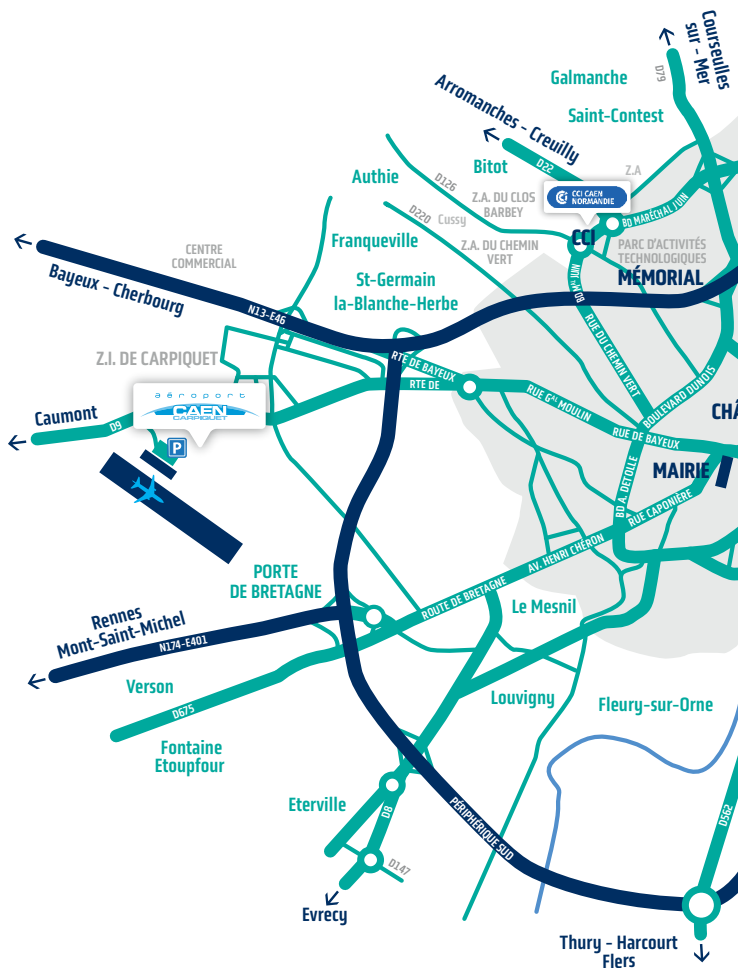

SITE ET MUSÉE

BATTERIE DE MERVILLE

Bien plus qu'un musée, un saut dans l'histoire !

www.batterie-merville.com

02 31 91 47 53

16 INFOS PRATIQUES : Plan de Caen

www.les savons de joya.com

-BIO-