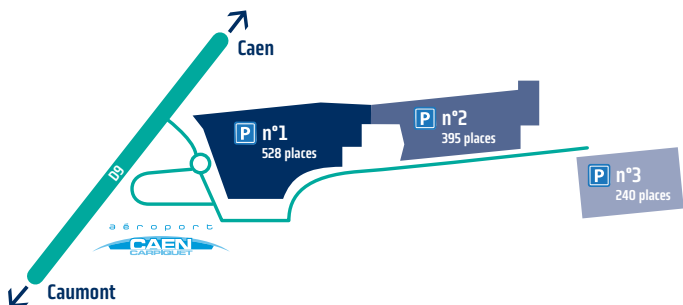

18 INFOS PRATIQUES : Plan du parking et tarifs

Flashez
pour plus d'infos
sur les tarifs