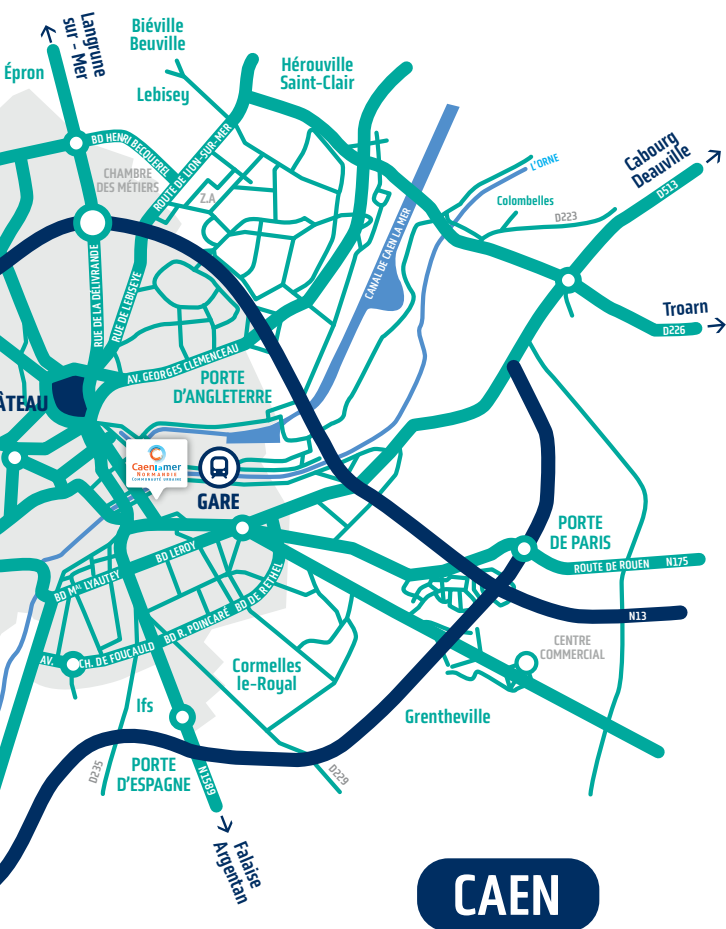

SITE ET MUSÉE

BATTERIE DE MERVILLE

Bien plus qu'un musée, un saut dans l'histoire !

www.batterie-merville.com

02 31 91 47 53

16 INFOS PRATIQUES : Plan de Caen

www.les savons de joya.com

-BIO-